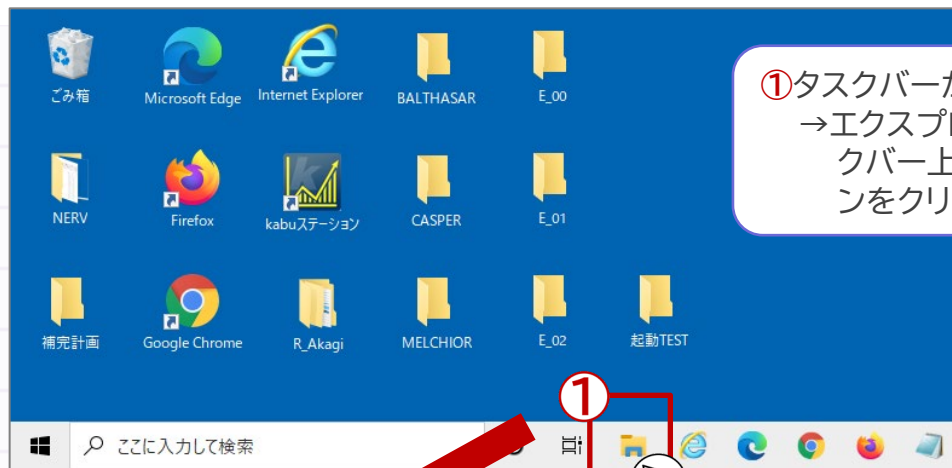

kabu STATION

インストール強制削除方法

Windows 10

2021年09月09日作成

インストール強制削除方法 Windows10の場合

■ インストール強制削除方法

kabuステーションのインストール時に使用するファイルが「隠しフォルダ」の中にあります。このファイルをフォルダごと削除することによって、起動できない不具合が改善する場合があります。

kabuステーションをシャットダウンした後、下記の手順をお試し下さい。

①タスクバーからエクスプローラを起動します。
→エクスプローラはデスクトップ左下、タスクバー上にあるファイルの形をしたアイコンをクリックすると起動できます。

②「表示」タブをクリックします。
③「隠しファイル」にチェックを入れます。
④ローカルディスク」をクリックします。

インストール強制削除方法 Windows10の場合

■ インストール強制削除方法

隠しフォルダは、かなり深い階層にあります。慌てずゆっくりと手順に沿って、目的のフォルダまでたどり着いてください。