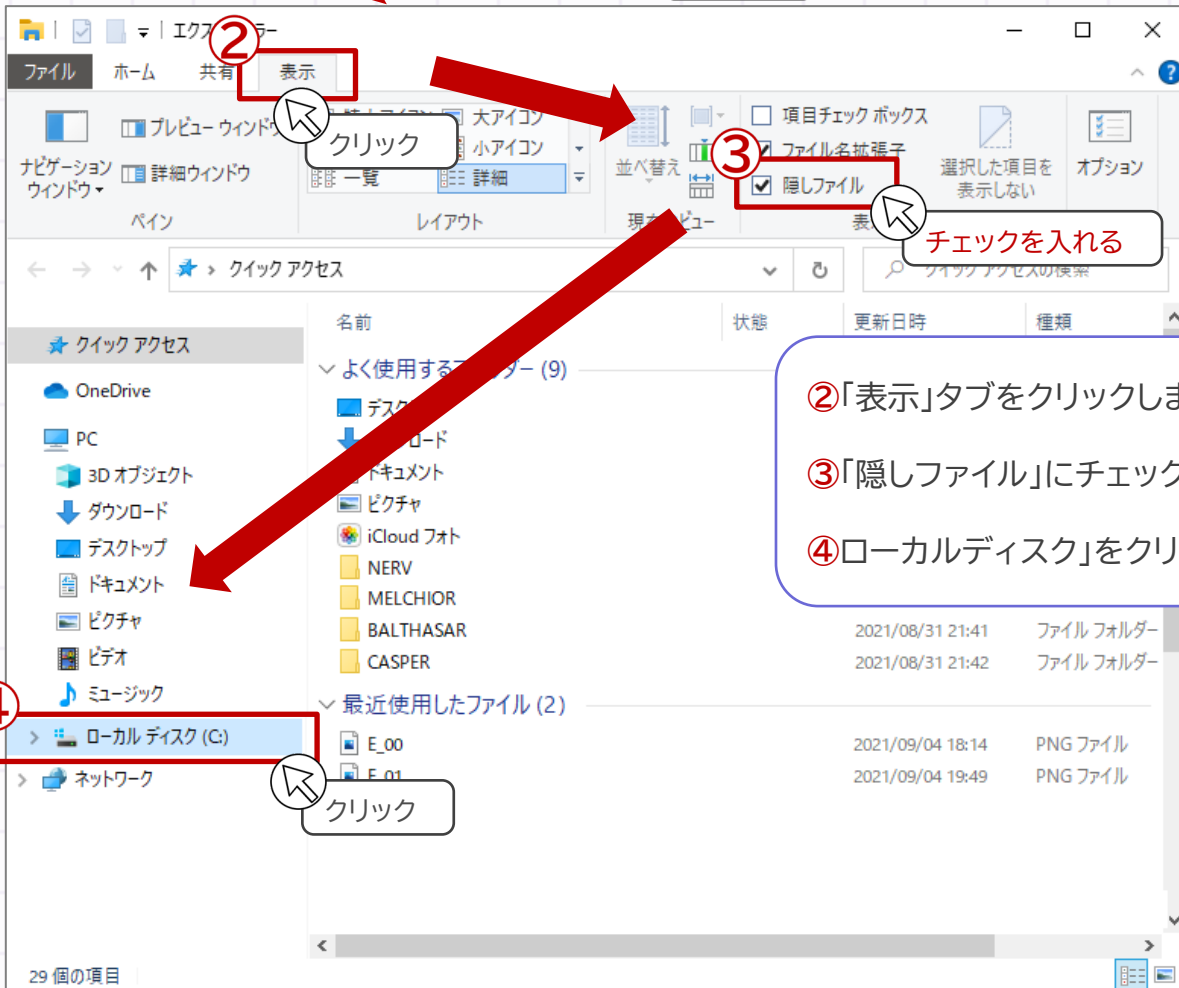

kabu STATION

インストール強制削除方法

Windows 10

2021年09月09日作成

インストール強制削除方法 Windows10の場合

■ インストール強制削除方法

kabuステーションのインストール時に使用するファイルが「隠しフォルダ」の中にあります。このファイルをフォルダごと削除することによって、起動できない不具合が改善する場合があります。

kabuステーションをシャットダウンした後、下記の手順をお試し下さい。

①タスクバーからエクスプローラを起動します。
→エクスプローラはデスクトップ左下、タスクバー上にあるファイルの形をしたアイコンをクリックすると起動できます。

②「表示」タブをクリックします。
③「隠しファイル」にチェックを入れます。
④ローカルディスク」をクリックします。

インストール強制削除方法 Windows10の場合

■ インストール強制削除方法

隠しフォルダは、かなり深い階層にあります。慌てずゆっくりと手順に沿って、目的のフォルダまでたどり着いてください。

⑤ 「ユーザー」をクリックします。
→右側でも左側でも構いません
→左側の場合は「シングルクリック」です。
→右側の場合は「ダブルクリック」です。

名前	更新日時	種類	サイズ
Asus WebStorage	2017/10/22 8:52	ファイル フォルダ	
found.000	2018/11/06 19:40	ファイル フォルダ	
Intel	2016/09/25 22:29	ファイル フォルダ	
Logs	2016/04/27 14:46	ファイル フォルダ	
MSI	2018/03/30 21:23	ファイル フォルダ	
MyFavorite			
OneDriveTemp			
PerfLogs			
Program Files			
Program Files (x86)			
ProgramData			
TMRescueDisk	2021/01/20 19:16	ファイル フォルダ	
Windows	2021/08/12 20:56	ファイル フォルダ	
ユーザー	2021/06/12 15:53	ファイル フォルダ	
\$WINRE_BACKUP_PARTITION.MARKER	2017/07/08 22:56	MARKER ファイル	
AVScanner.ini	2020/01/26 15:39	構成設定	
install.log	2016/09/25 22:49	テキスト ドキュメント	7,44
logfile.log	2016/09/25 22:16	テキスト ドキュメント	
SecurityScanner.dll	2014/04/09 23:13	アプリケーション拡張	47